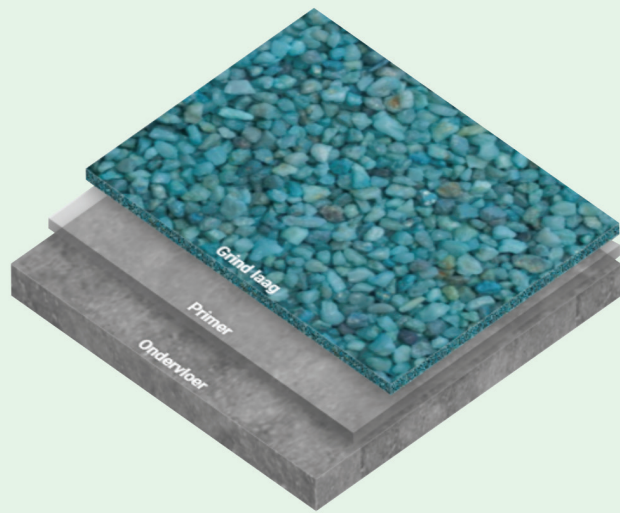

Bestel online alles wat je nodig hebt voor Quartzline Stone

Stone Indoor