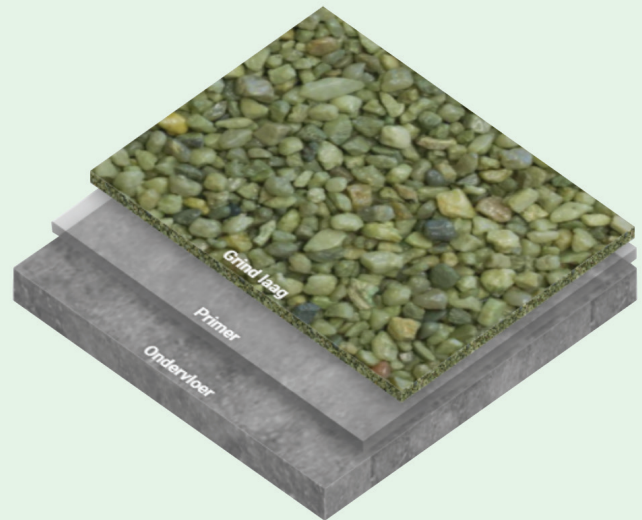

Stone Outdoor